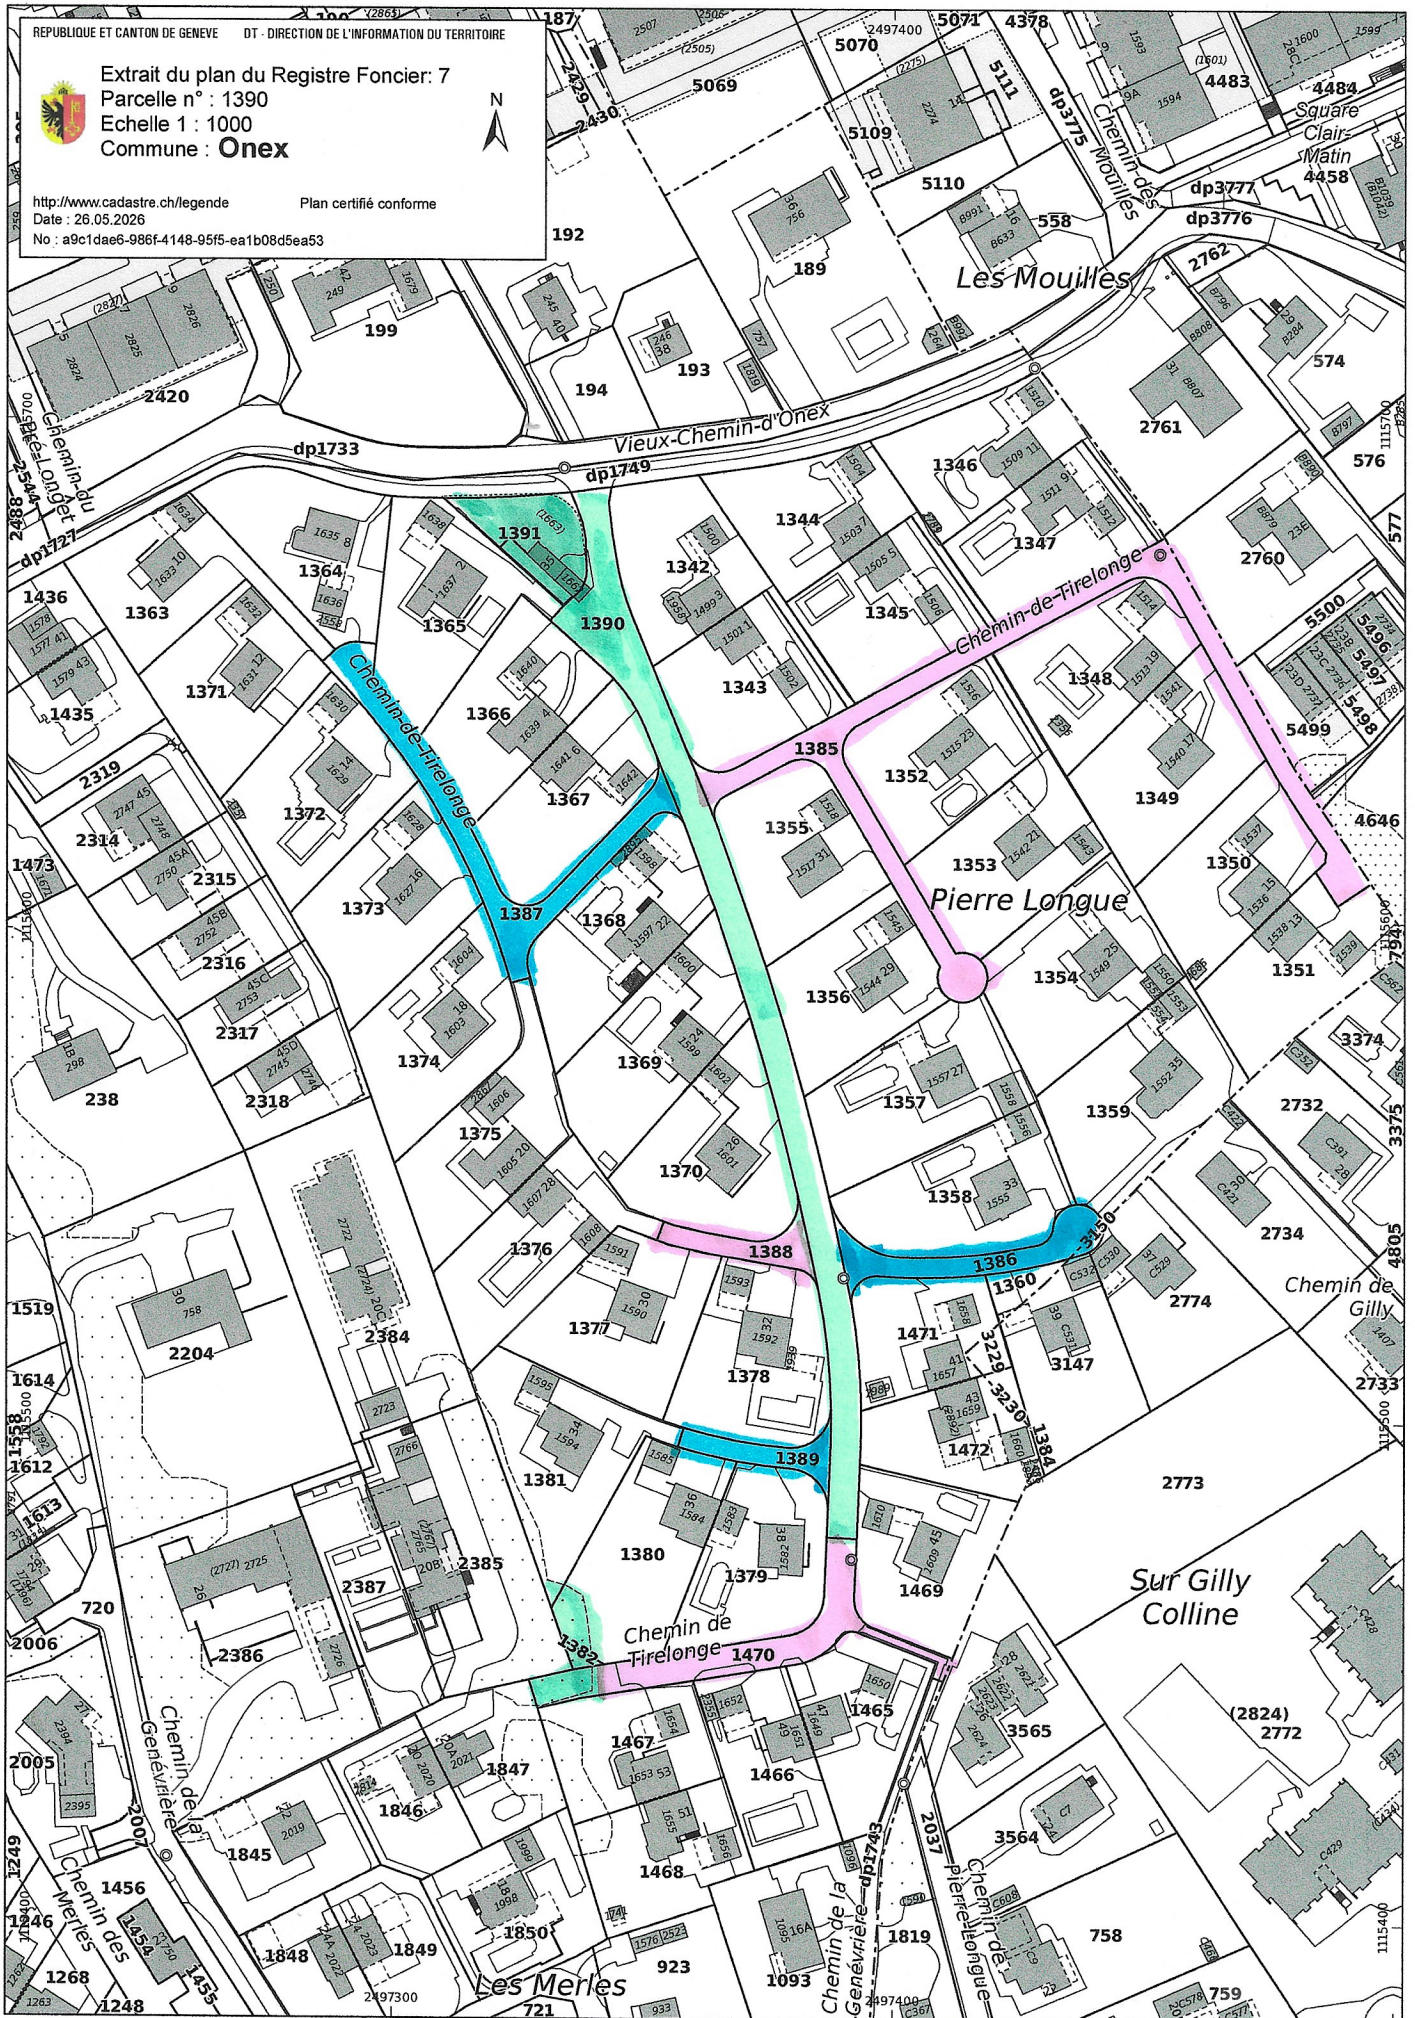

Extrait du plan du Registre Foncier: 7
Parcelle n° : 1390
Echelle 1 : 1000
Commune : Onex

<http://www.cadastre.ch/legende>
Date : 26.05.2026

Plan certifié conforme

No : a9c1dae6-986f-4148-95f5-ea1b08d5ea53

Dépendance 1390	
fonds dominants	2774
	3147
	3149
	3229
	3230
	1342
	1343
	1344
	1345
	1346
	1347
	1348
	1349
	1350
	1351
	1352
	1353
	1354
	1355
	1356
	1357
	1358
	1359
	1360
	1363
	1364
	1365
	1366
	1367
	1368
	1369
	1370
	1371
	1372
	1373
	1374
	1375
	1376
	1377
	1378
1379	
1380	
1381	
1384	
1465	
1466	
1467	
1468	
1469	
1471	
1472	

Dépendance 1391	
fonds dominants	2774
	3147
	3149
	3229
	3230
	1342
	1343
	1344
	1345
	1346
	1347
	1348
	1349
	1350
	1351
	1352
	1353
	1354
	1355
	1356
	1357
	1358
	1359
	1360
	1363
	1364
	1365
	1366
	1367
	1368
	1369
	1370
	1371
	1372
	1373
	1374
	1375
	1376
	1377
	1378
1379	
1380	
1381	
1384	
1465	
1466	
1467	
1468	
1469	
1471	
1472	

Dépendance 1382	
fonds dominants	2774
	3147
	3149
	3229
	3230
	1342
	1343
	1344
	1345
	1346
	1347
	1348
	1349
	1350
	1351
	1352
	1353
	1354
	1355
	1356
	1357
	1358
	1359
	1360
	1363
	1364
	1365
	1366
	1367
	1368
	1369
	1370
	1371
	1372
	1373
	1374
	1375
	1376
	1377
	1378
1379	
1380	
1381	
1384	
1465	
1466	
1467	
1468	
1469	
1471	
1472	